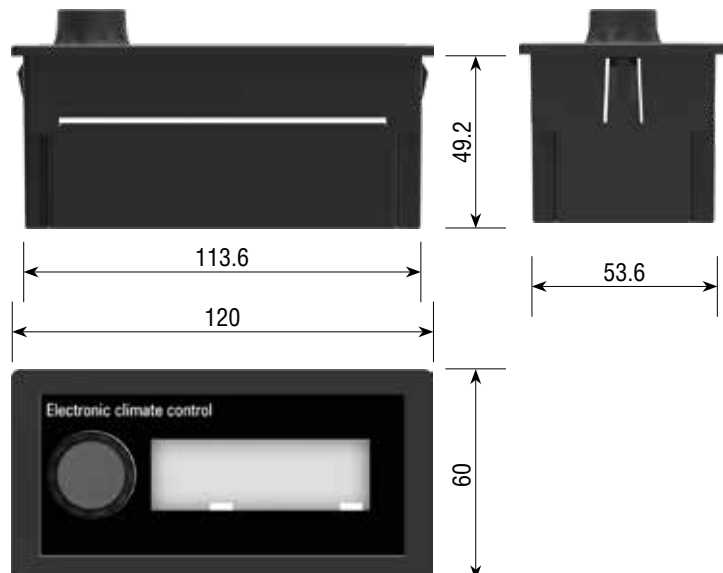

HORIZON

ELECTRONIC CONTROL HVAC BASIC

Electronic temperature control with display / Comando elettronico con display temperature

Part. basic model
Codice modello base

KIT Control Panel / Centraline di controllo

A0ZZ14ES-12V
A0ZZ14ES-24V

Part. Codice	Voltage Voltaggio	Component description Descrizione componenti
P02150041-RUB	12 V	Electric water valve / Rubinetto elettrico
P02150042-RUB	24 V	Electric water valve / Rubinetto elettrico
P02500010	-	Blower control speed / Variatore elettronico della velocità di ventilazione
P02140011	-	External probe / Sonda temperatura esterna
P02140025	-	Thermostat probe / Sonda termostato
X04510068-12V	12 V	Harness / Impianto elettrico
X04510068-24V	24 V	Harness / Impianto elettrico