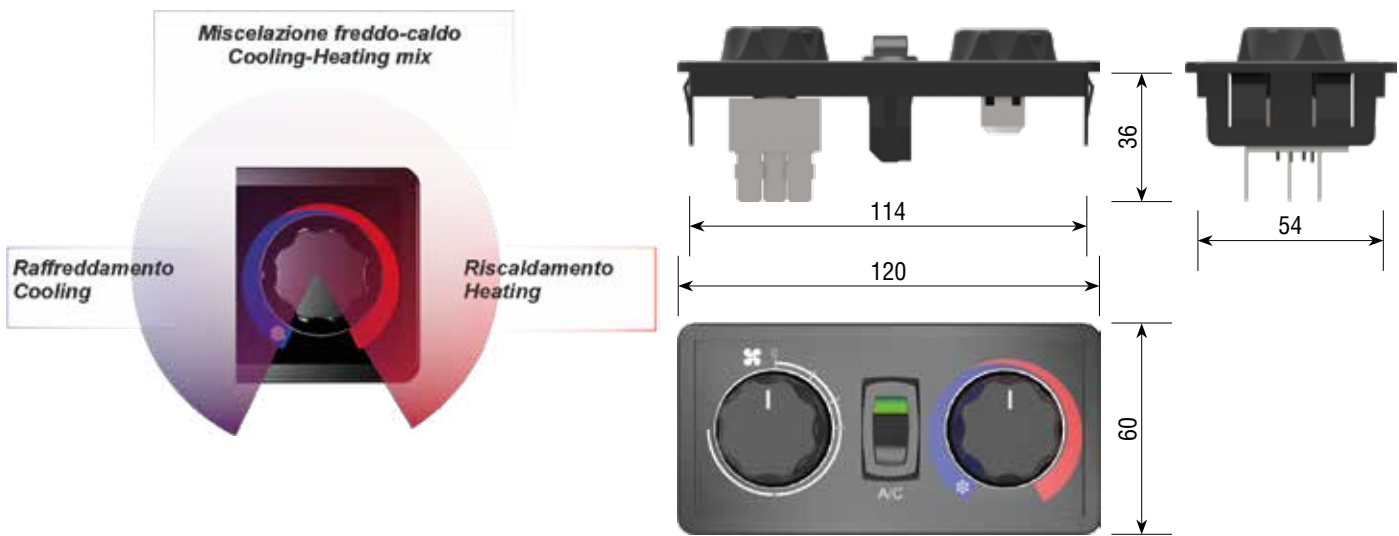

HORIZON

HVAC CONTROL MANUAL

Manual electric HVAC control / Comando elettrico HVAC manuale

Part. basic model
Codice modello base

KIT Control Panel / Centraline di controllo

A0ZCF000ES

Part. Codice	Voltage Voltaggio	Component description Descrizione componenti
P02150041-RUB	12 V	Electric water valve / Rubinetto elettrico
P02150042-RUB	24 V	Electric water valve / Rubinetto elettrico
P02500001	-	Electronic device / Centralina elettronica
P02140025		Thermostat probe / Sonda termostato
X04510069		Harness / Impianto elettrico universale
K02150030		Panel / Pannello