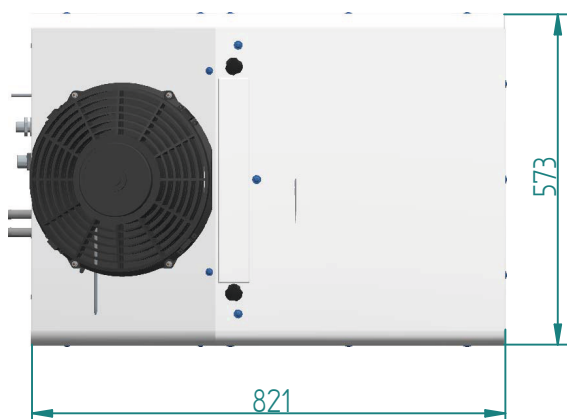

CLIMATIZZAZIONE
VEICOLARE

X-SYSTEM

ASSY UNIVERSAL AIR CONDITIONER+HEATER

8000

Dati Tecnici / Technical Data

HVAC / VAC

Voltaggio / Voltage

12V   24V

Riscaldatore / Heater

6 Kw   6 Kw

Raffreddamento / Cooling

8 Kw   8 Kw

CONDENSER

Voltaggio / Voltage

12V   24V

Air

1100 m³/h

Dissipable thermal power

7000 Kcal/h

COMPRESSOR

Voltaggio / Voltage

12V   24V

Displacement   Max.RPM

max 154.9cc   7000rpm

Revolution   Belt Type

CW   A

Included

Hose rubber
G08 DN10 13/32" - Q.8mt
G10 DN12 13 1/2" - Q.8mt

Condensate drain hose - Q.3mt
Water Hose   - Q.10mt

Fittings
For G10 Hose - Q.2
For G08 Hose - Q.2

Compressor   - Q.1
Adapter   - Q.1
Adjustment bracket - Q.1

Water valve   - Q.1

Attenzione / Caution

Gas R134a non incluso

R134a gas not included

SEA srl Via.L.Lama,8 Russi (RA) ITALIA - Tel.:+39-0544 582436 Fax.:+39-0544 583353
info@sea-italia.com - www.sea-italia.com

Data,description and images are not binding, hence SEA srl reserves the right to alter part of them at any time with no notice.

I dati e le immagini sono puramente indicativi, pertanto SEA srl si riserva il diritto di apportare modifiche migliorative dei prodotti senza nessun obbligo di preavviso